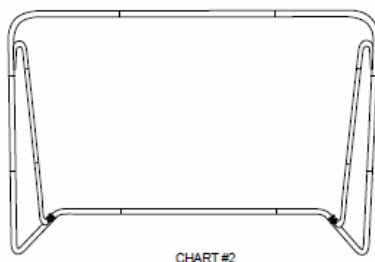

### Obsah balení:

1. Rámová trubka ve tvaru „L,, (4ks)
2. Rámová trubka ve tvaru „L,, (1ks)
3. Rámová trubka ve tvaru „L,, (1ks)
- 4.
5. Rámová trubka (2ks)
6. Rámová trubka (2ks)
7. Rámová trubka (2ks)
8. Rámová trubka (2ks)
9. Rámová trubka ve tvaru „J,, (2ks)
10. Rámová trubka ve tvaru „L,, (2ks)
11. Zemní kolík ve tvaru „J,, (8ks)
12. Skrutka (8ks)
13. Suchý zip (26ks)
14. Síť (1ks)

Všechny trubky pospájejte spolu jako je zobrazeno

CHART #2

CHART #3

CHART #4

Pomocí suchých zipů připevněte rám tak, jak je zobrazeno na obrázku 3  
Prosím, vložte kolík s úhlem do země jako na grafu 4

1. Nestoupejte po produktu
2. Nekladte nic na produkt
3. Nekladte produkt v oblasti blízko plamene