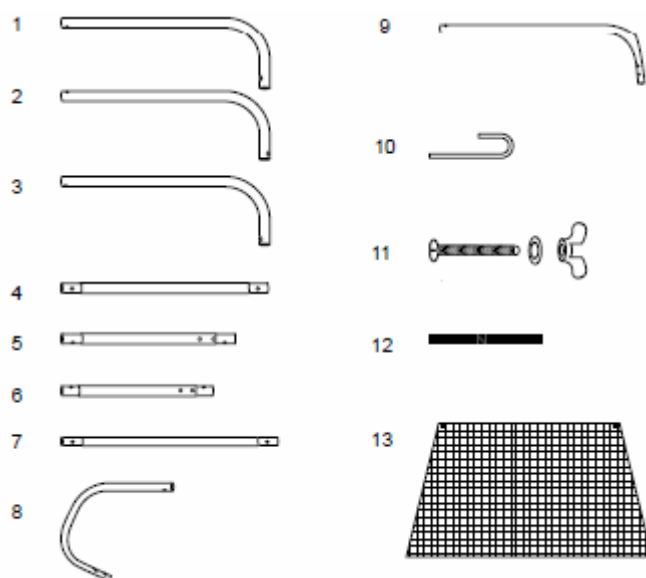

## otbalová branka

Výr.číslo: 1147

### Obsah balení:

1. Rámová trubka ve tvaru „L,, (4ks)
2. Rámová trubka ve tvaru „L,, (1ks)
3. Rámová trubka ve tvaru „L,, (1ks)
- 4.
5. Rámová trubka (2ks)
6. Rámová trubka (2ks)
7. Rámová trubka (2ks)
8. Rámová trubka (2ks)
9. Rámová trubka ve tvaru „J,, (2ks)
10. Rámová trubka ve tvaru „L,, (2ks)
11. Zemní kolík ve tvaru „J,, (8ks)
12. Skrutka (8ks)
13. Suchý zip (26ks)
14. Síť (1ks)