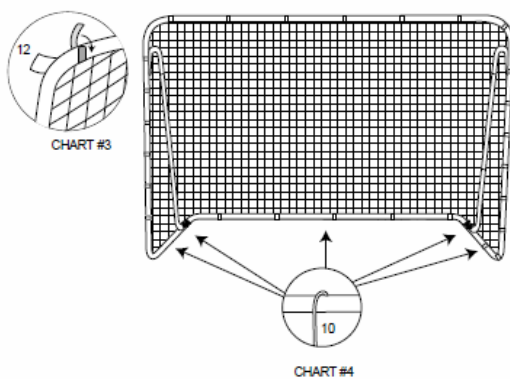

### Obsah balení:

1. Rámová trubka ve tvaru „L,, (4ks)
2. Rámová trubka ve tvaru „L,, (1ks)
3. Rámová trubka ve tvaru „L,, (1ks)
- 4.
5. Rámová trubka (2ks)
6. Rámová trubka (2ks)
7. Rámová trubka (2ks)
8. Rámová trubka (2ks)
9. Rámová trubka ve tvaru „J,, (2ks)
10. Rámová trubka ve tvaru „L,, (2ks)
11. Zemní kolík ve tvaru „J,, (8ks)
12. Skrutka (8ks)
13. Suchý zip (26ks)
14. Síť (1ks)

Všechny trubky pospájejte spolu jako je zobrazeno

CHART #2

CHART #3

CHART #4

Pomocí suchých zipů připevněte rám tak, jak je zobrazeno na obrázku 3  
Prosím, vložte kolík s úhlem do země jako na grafu 4

1. Nestoupejte po produktu
2. Nekladte nic na produkt
3. Nekladte produkt v oblasti blízko plamene