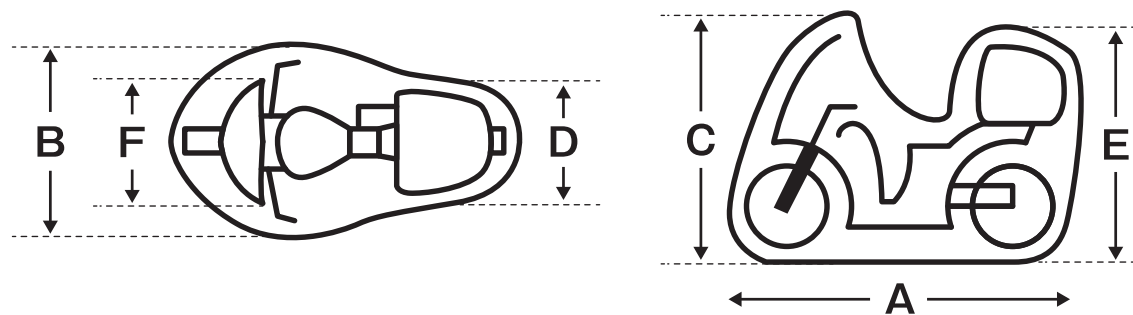

OXFORD

VELIKOST PLACHTY:

VELIKOST	rozměry (cm)					
	A	B	C	D	E	F
S	203	83	184	35	112	55