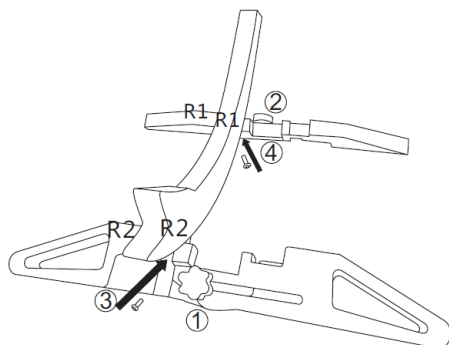

**SEZNAM ČÁSTÍ**

- Držák 2x
- Bočnice 2x
- Imbusový klíč 1x
- Šrouby 4x (šrouby jsou předmontovány v držácích)

**MONTÁŽ**

Povolte ruční šrouby (1 a 2). Roztáhněte držák tak, abyste viděli otvory pro šrouby. Upevněte bočnice podle označení R1 s R1, R2 s R2.